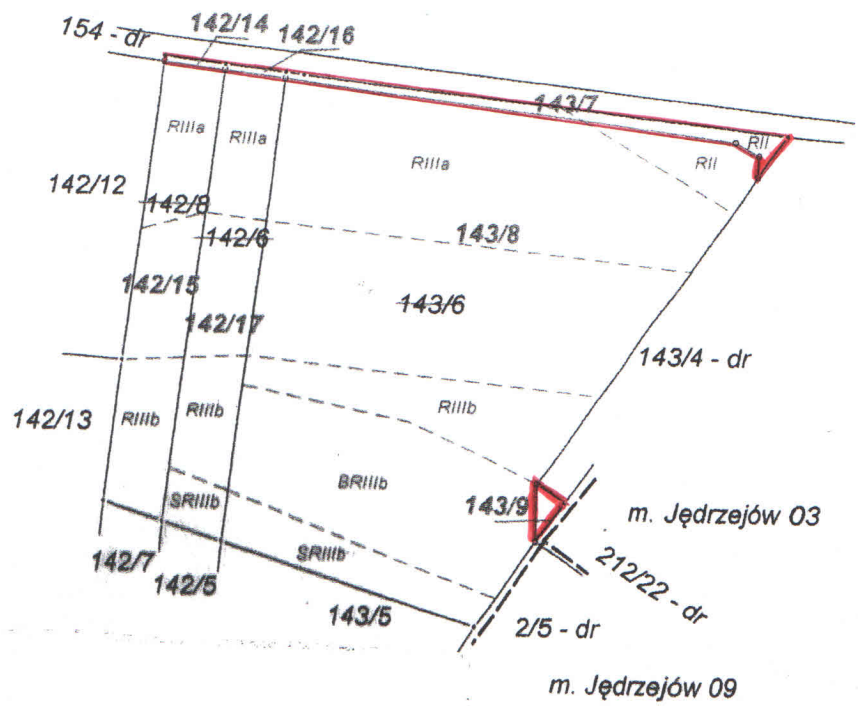

Województwo: świętokrzyskie
Powiat: jędrzejowski
Gmina: Jędrzejów

Obręb : 12 - KSIĄŻE SKRONIÓW

Id działki: 260202_5.0012.142/6
260202_5.0012.142/8
260202_5.0012.143/6

MAPA SYTUAC
PROJEKTU PO
NIERUCHOMOŚCI OPP
W TRYBIE PRZEPIS
O GOSPODARCE NIER